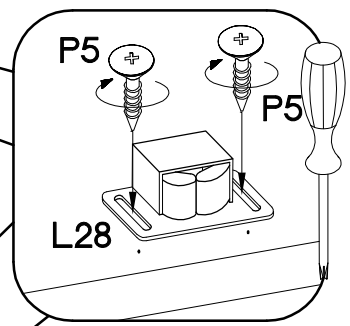

60 D GAZ BB

Ersatzteil Nummer	Dimension
KUH.10045	815x500x16
KUH.10046	815x500x16
KUH.40008	567x485x16
KUH.60007	115x585x2,5
KUH.90010	567x100x165
KUH.90011	567x100x165
KUH.90015	599x95x16

+8x30mm	6,4 x 50mm
A	B
8	8

	6.5x48x16				+4.0x45mm	+3.5x13mm	+3.0x20mm
E1	F2	L28	O	P4	P5	P7	
8	4	2	1	2	8	8-10	

1

$\varnothing 8 \times 30 \text{mm}$  A 8	$6.5 \times 48 \times 16$  F2 4	 L28 2	$\varnothing 3.5 \times 13 \text{mm}$  P5 8
---	--	--	--

2

6,4 x 50mm

B

2

O

1

E1

2

3

6,4 x 50mm

B

2

O

1

4

4.0x45mm
P4
2