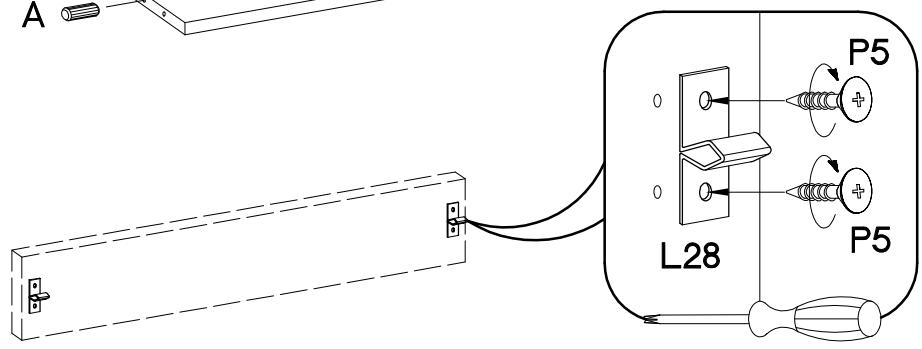

60 D GAZ BB

Ersatzteil Nummer	Dimension
KUH.10045	815x500x16
KUH.10046	815x500x16
KUH.40008	567x485x16
KUH.60007	115x585x2,5
KUH.90010	567x100x165
KUH.90011	567x100x165
KUH.90015	599x95x16

+8x30mm	6,4 x 50mm
A	B
8	8

	6.5x48x16				+4.0x45mm	+3.5x13mm	+3.0x20mm
E1	F2	L28	O	P4	P5	P7	
8	4	2	1	2	8	8-10	

1

$\varnothing 8 \times 30 \text{mm}$  A 8	$6.5 \times 48 \times 16$  F2 4	 L28 2	$\varnothing 3.5 \times 13 \text{mm}$  P5 8
---	--	--	--

2

6,4 x 50mm

B

2

O

1

E1

2

5

6

6,4 x 50mm

B

6

O

1

E1