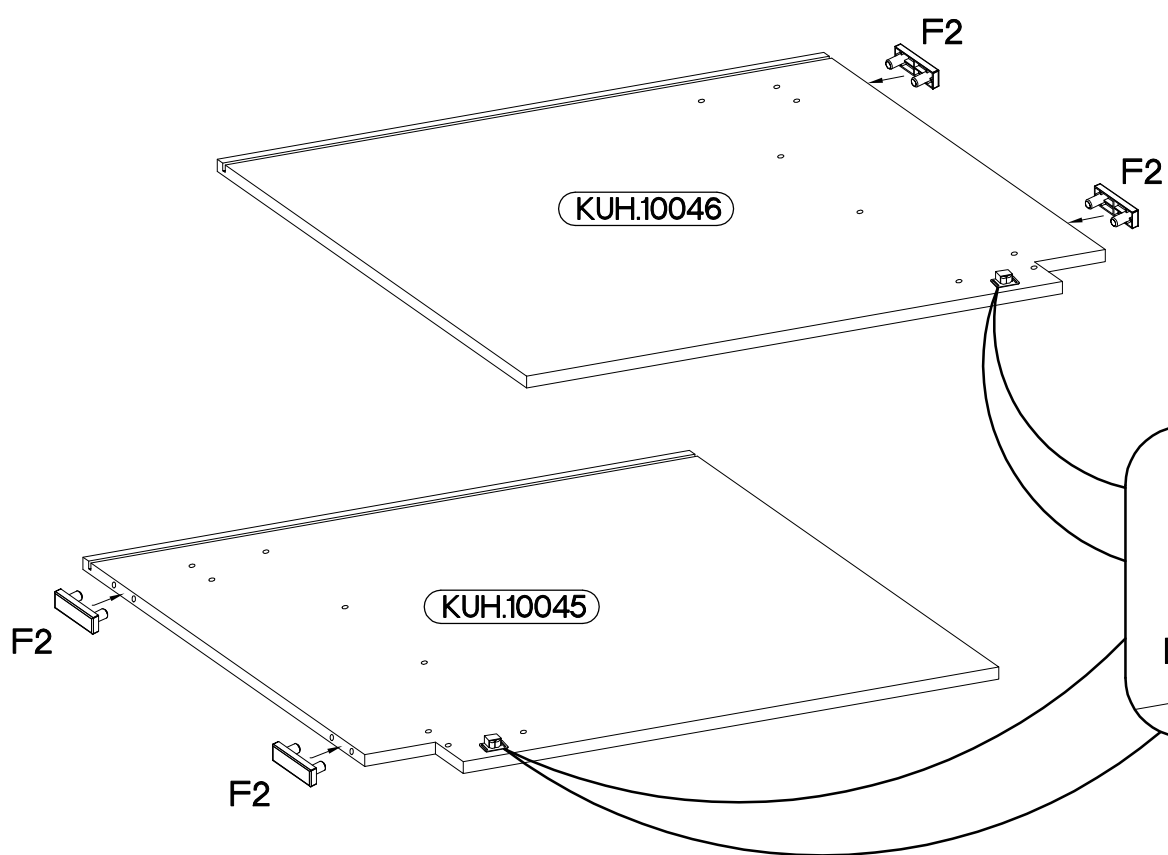

60 D GAZ BB

Ersatzteil Nummer	Dimension
KUH.10045	815x500x16
KUH.10046	815x500x16
KUH.40008	567x485x16
KUH.60007	115x585x2,5
KUH.90010	567x100x165
KUH.90011	567x100x165
KUH.90015	599x95x16

+8x30mm	6,4 x 50mm
A	B
8	8

2

6,4 x 50mm

B

2

O

1

E1

2

3

6,4 x 50mm

B

2

O

1

4

4.0x45mm
P4
2

5

6

6,4 x 50mm

B

6

O

1

E1