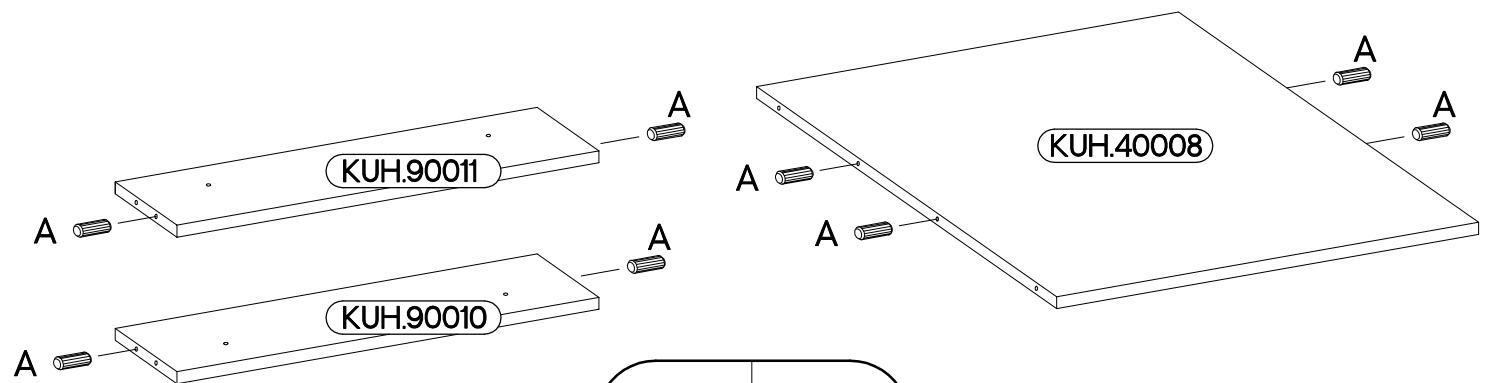

60 D GAZ BB

Ersatzteil Nummer	Dimension
KUH.10045	815x500x16
KUH.10046	815x500x16
KUH.40008	567x485x16
KUH.60007	115x585x2,5
KUH.90010	567x100x165
KUH.90011	567x100x165
KUH.90015	599x95x16

+8x30mm	6,4 x 50mm
A	B
8	8

	6.5x48x16				+4.0x45mm	+3.5x13mm	+3.0x20mm
E1	F2	L28	O	P4	P5	P7	
8	4	2	1	2	8	8-10	

1

$\varnothing 8 \times 30 \text{mm}$  A 8	$6.5 \times 48 \times 16$  F2 4	 L28 2	$\varnothing 3.5 \times 13 \text{mm}$  P5 8
---	--	--	--

2

6,4 x 50mm

B

2

O

1

E1

2

5

6

6,4 x 50mm

B

6

O

1

E1