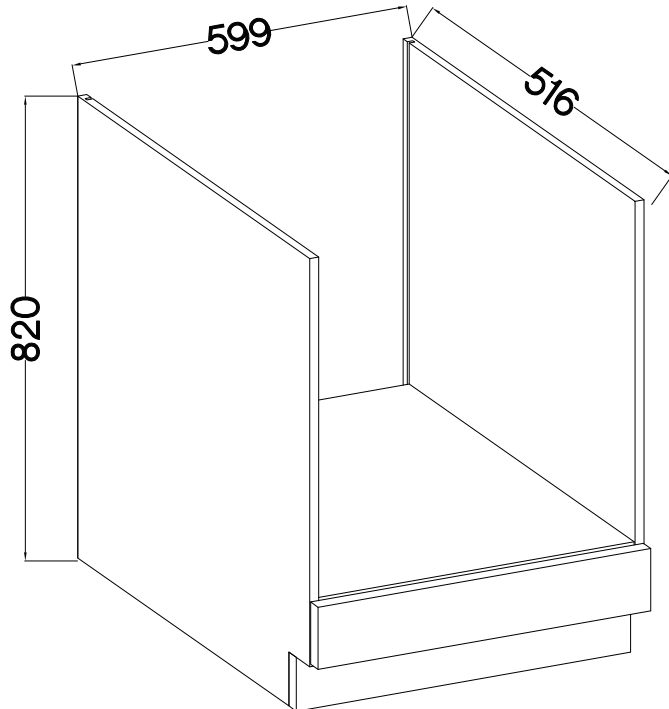

60 D GAZ BB

Ersatzteil Nummer	Dimension
KUH.10045	815x500x16
KUH.10046	815x500x16
KUH.40008	567x485x16
KUH.60007	115x585x2,5
KUH.90010	567x100x165
KUH.90011	567x100x165
KUH.90015	599x95x16

+8x30mm	6,4 x 50mm
A	B
8	8

	6.5x48x16				+4.0x45mm	+3.5x13mm	+3.0x20mm
E1	F2	L28	O	P4	P5	P7	
8	4	2	1	2	8	8-10	

1

$\varnothing 8 \times 30 \text{mm}$  A 8	$6.5 \times 48 \times 16$  F2 4	 L28 2	$\varnothing 3.5 \times 13 \text{mm}$  P5 8
---	--	--	--

2

6,4 x 50mm

B

2

O

1

E1

2

3

6,4 x 50mm

B

2

O

1

4

4.0x45mm
P4
2